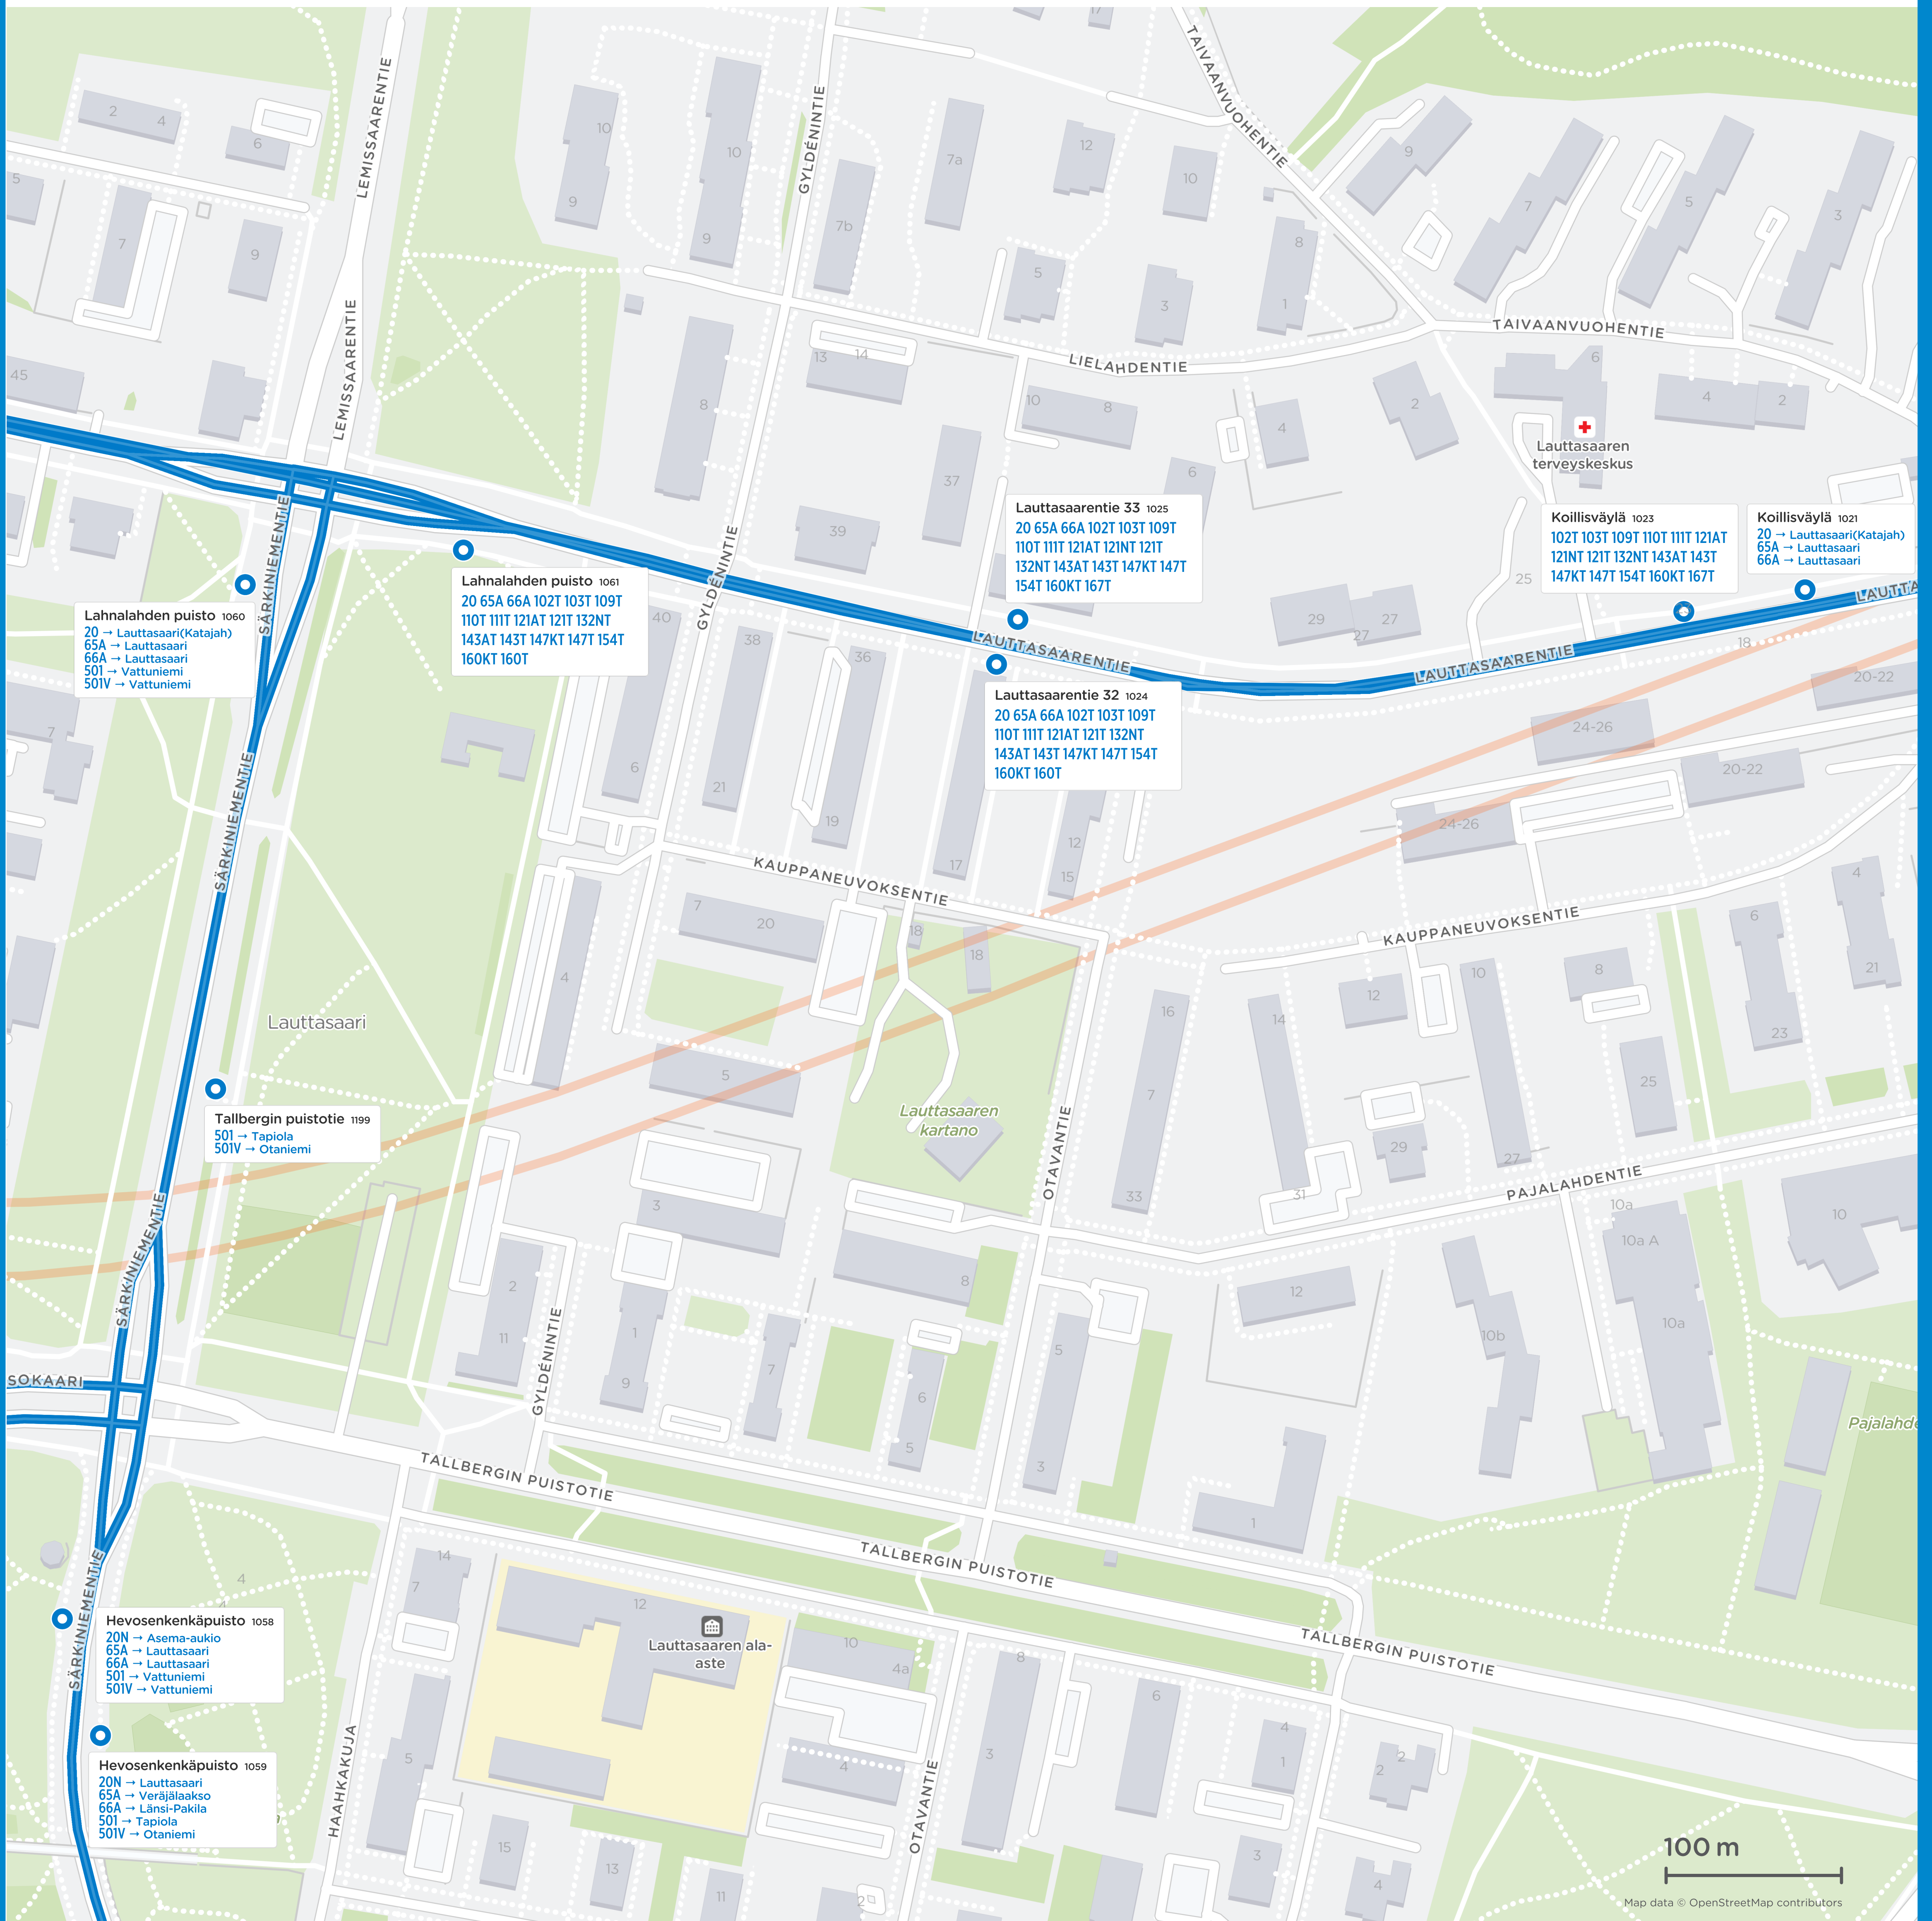

Lauttasaari Drumsö

Kauppaneuvoksentie 16
00200 Helsinki
Kommerserådsvägen 16
00200 Helsingfors

100 m

Map data © OpenStreetMap contributors

-  Olet tässä
Du är här
You are here
-  Raide
Spår
Track
-  Laiturialue
Plattformsområde
Platform area
-  Rakennukset
Byggnader
Buildings
-  Tie
Väg
Road
-  Silta
Bro
Bridge

-  Pyörä- ja kävelytie
Gång- och cykelväg
Pedestrian and bicycle way
-  Alikulkutunneli
Underfart
Underpass
-  Hissi
Lift
Lift
-  Portaat
Trappor
Stairs
-  Luiska
Ramp
Ramp
-  HSL palvelupiste
HRT serviceställen
HSL service point

-  Lipunmyyntipiste
Biljettförsäljningsställen
Tickets sales point
-  HSL lippuautomaatti
HRT biljettautomat
HSL ticket machine
-  VR lippuautomaatti
VR biljettautomat
VR ticket machine
-  Pyöräparkki
Cykelparkering
Bicycle parking
-  Liityntäpysäköinti
Infartsparkering
Park and Ride
-  Runkolinjapysäkki
Stomlinjehållplats
Trunk line stop